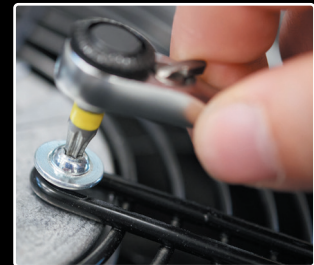

33-DELIGE GEREEDSCHAPSSET - ALLES BIJ DE HAND

2-K schroevendraaier-bithouder, 140 mm

lengte: 140 mm

- van hoogwaardig chroom-vanadiumstaal
- gehard en gestraald
- antislip 2-componenten handgreep
- sterke magneet voor universeel bit-gebruik

Toepassingsmogelijkheden

1. 1 | met bit
2. 2 | met bit-adaptor voor dopsleutels
3. 3 | met bit-adaptor voor dopsleutels en dopsleutel-inzetstukken

Hoogwaardig S2-staal 25 mm bits 6,3 mm

inclusief adapter voor dopsleutel

- goed gesorteerd dankzij praktische bit-houder
- kleurig gemarkeerde bits voor eenvoudige toewijzing
- hoogwaardig S2-staal
- incl. adapter bit naar 1/4" (6,3 mm)

Inhoud:

- PZ1 - PZ2 - PZ3
- PH1 - PH2 - PH3
- T10 - T15 - 2x T20 - T25 - T30 - T40
- 4,5 - 5,5

Volledig stalen mini-bit-ratel

geïntegreerde magneet

lengte: 85 mm

voor moeilijk bereikbare plaatsen

- fijngetand mechanisme met 60 tanden, terugloophoek van 6°
- gebruik zonder hefwerking door draaischijf mogelijk, daardoor geschikt voor bijzonder smalle toepassingen
- geïntegreerde magneet voor het plaatsen en vasthouden van bits
- snelle en eenvoudige omschakeling voor rechtsom en linksom draaien met aangebrachte hendel
- geringe bouwhoogte om moeilijk toegankelijke plaatsen te bereiken

Toepassingsmogelijkheden

1. 1 | met bit
2. 2 | met bit-adaptor voor dopsleutels
3. 3 | met bit-adaptor voor dopsleutels en dopsleutel-inzetstukken
4. 4 | met magneet-bithouder en bit

Magneet-bithouder, 58 mm

geïntegreerde magneet

- Bithouder voor het inzetten van 6,3 mm (1/4") bits in machineschroevendraaier of als verlenging voor de mini-bit-ratel of 2-K schroevendraaier-bithouder