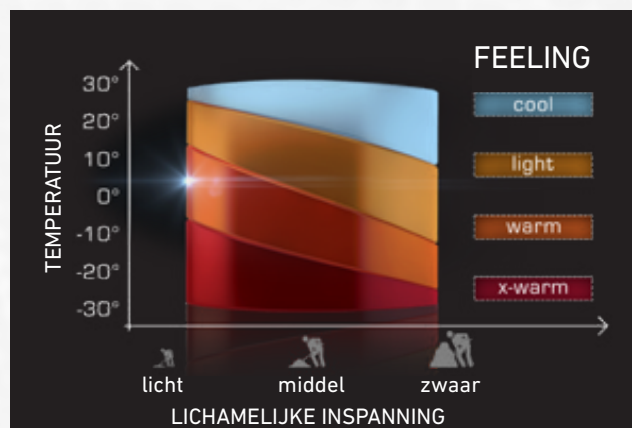

### DE PERFECTE SOKKEN VOOR U

Selecteer: op **buitentemperatuur** en **lichamelijke inspanning** ...

**1.**

Bij welke **temperatuur** (werkplek) werkt u?

**2.**

Hoe hoog is uw **fysieke inspanning** bij het werk?

**3.**

Dit resulteert in het **optimale warmteniveau** voor de keuze van uw sokken: **COOL, LIGHT, WARM** of **X-WARM**.