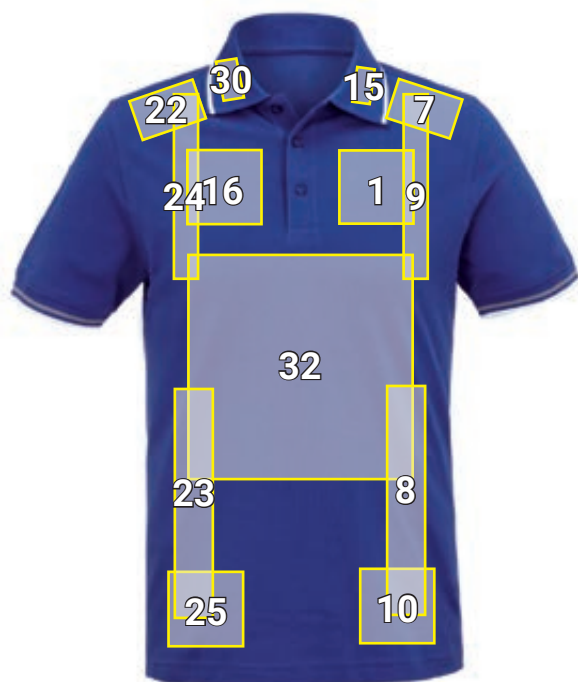

E.S. POLO-SHIRT COTTON DELUXE COLOUR*

Nr	Plaatsing	Standaard afmetingen (breedte x hoogte in cm)			
		Direct ingeborduurd	Geborduurd embleem	Transferdruk	Zeefdruk
1	Borstzijde links	10 x 8	10 x 10	10 x 10	10 x 10
7	Voorzijde links schoudernaad	8 x 5	8 x 5	8 x 5	—
8	Zijdelings links	3 x 22	—	5 x 30	5 x 30
9	Borstzijde links vanaf de schoudernaad	3 x 22	—	5 x 30	—
10	Boven linkerboord	10 x 8	10 x 10	10 x 10	10 x 10
11	Linker bovenarm	10 x 4,5	10 x 5	10 x 10	10 x 10
15	Linker kraag	8 x 2	—	8 x 2	—
16	Borstzijde rechts	10 x 8	10 x 10	10 x 10	10 x 10
22	Voorzijde rechts schoudernaad	8 x 5	8 x 5	8 x 5	—
23	Zijdelings rechts	3 x 22	—	5 x 30	5 x 30
24	Borstzijde rechts vanaf de schoudernaad	3 x 22	—	5 x 30	—
25	Boven rechterboord	10 x 8	10 x 10	10 x 10	10 x 10
26	Rechter bovenarm	10 x 4,5	10 x 5	10 x 10	10 x 10
30	Rechter kraag	8 x 2	—	8 x 2	—
32	Borst centraal	—	—	30 x 30	30 x 30
35	Linker schouderblad	10 x 4,5	10 x 10	10 x 10	10 x 10
36	Rug links schoudernaad	8 x 5	10 x 5	10 x 5	—
39	Rechter schouderblad	10 x 4,5	10 x 10	10 x 10	10 x 10
40	Rug rechts schoudernaad	8 x 5	10 x 5	10 x 5	—
43	Rug centraal	25 x 10	30 x 15	30 x 30	30 x 30
44	Nek centraal	10 x 4,5	10 x 10	10 x 10	10 x 5
84	Rug zijkant links	3 x 22	—	5 x 30	5 x 30
85	Rug zijkant rechts	3 x 22	—	5 x 30	5 x 30
89	onderste gedeelte rug	25 x 10	—	25 x 25	30 x 30
101	Achterzijde links boven zoom / boord	10 x 8	10 x 10	10 x 10	10 x 10
102	Achterzijde rechts boven zoom / boord	10 x 8	10 x 10	10 x 10	10 x 10