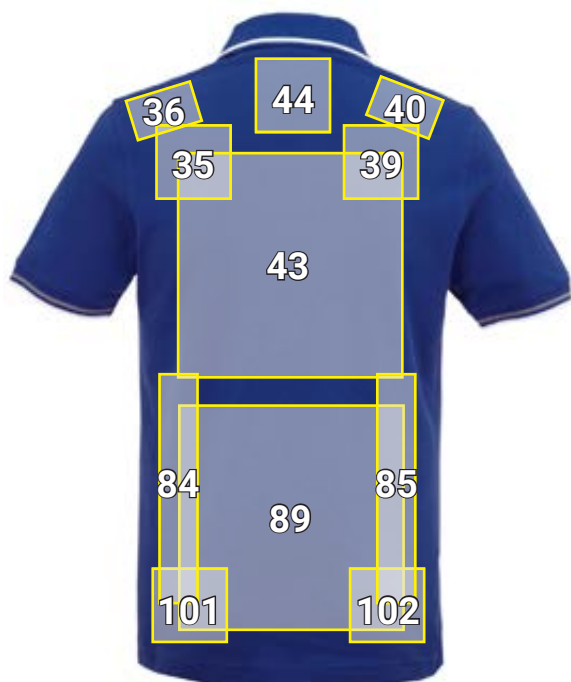

E.S. POLO-SHIRT COTTON DELUXE COLOUR*

Nr	Plaatsing	Standaard afmetingen (breedte x hoogte in cm)			
		Direct ingeborduurd	Geborduurd embleem	Transferdruk	Zeefdruk
1	Borstzijde links	10 x 8	10 x 10	10 x 10	10 x 10
7	Voorzijde links schoudernaad	8 x 5	8 x 5	8 x 5	—
8	Zijdelings links	3 x 22	—	5 x 30	5 x 30
9	Borstzijde links vanaf de schoudernaad	3 x 22	—	5 x 30	—
10	Boven linkerboord	10 x 8	10 x 10	10 x 10	10 x 10
11	Linker bovenarm	10 x 4,5	10 x 5	10 x 10	10 x 10
15	Linker kraag	8 x 2	—	8 x 2	—
16	Borstzijde rechts	10 x 8	10 x 10	10 x 10	10 x 10
22	Voorzijde rechts schoudernaad	8 x 5	8 x 5	8 x 5	—
23	Zijdelings rechts	3 x 22	—	5 x 30	5 x 30
24	Borstzijde rechts vanaf de schoudernaad	3 x 22	—	5 x 30	—
25	Boven rechterboord	10 x 8	10 x 10	10 x 10	10 x 10
26	Rechter bovenarm	10 x 4,5	10 x 5	10 x 10	10 x 10
30	Rechter kraag	8 x 2	—	8 x 2	—
32	Borst centraal	—	—	30 x 30	30 x 30
35	Linker schouderblad	10 x 4,5	10 x 10	10 x 10	10 x 10
36	Rug links schoudernaad	8 x 5	10 x 5	10 x 5	—
39	Rechter schouderblad	10 x 4,5	10 x 10	10 x 10	10 x 10
40	Rug rechts schoudernaad	8 x 5	10 x 5	10 x 5	—
43	Rug centraal	25 x 10	30 x 15	30 x 30	30 x 30
44	Nek centraal	10 x 4,5	10 x 10	10 x 10	10 x 5
84	Rug zijkant links	3 x 22	—	5 x 30	5 x 30
85	Rug zijkant rechts	3 x 22	—	5 x 30	5 x 30
89	onderste gedeelte rug	25 x 10	—	25 x 25	30 x 30
101	Achterzijde links boven zoom / boord	10 x 8	10 x 10	10 x 10	10 x 10
102	Achterzijde rechts boven zoom / boord	10 x 8	10 x 10	10 x 10	10 x 10

*Kleurvoorbeeld/ aanbrengen van reclame mogelijk op alle artikelkleuren!
De afbeelding dient uitsluitend ter illustratie.