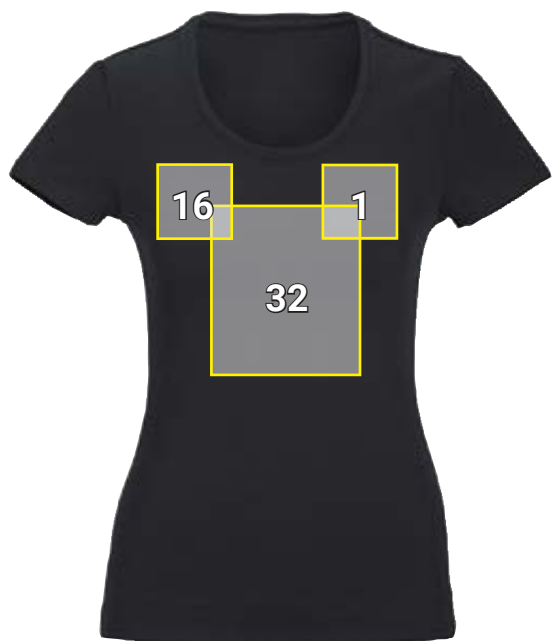

# E.S. FUNCTIONEEL T-SHIRT POLY COTTON, DAMES\*

Plaatsingsvoorstel e.s. Functioneel T-shirt poly cotton, dames		Standaard afmetingen (breedte x hoogte in cm)		
Nr	Plaatsing	Direct ingeborduurd	Transferdruk	Zeefdruk
1	Borstzijde links	10 x 4,5	10 x 10	10 x 10
11	Linker bovenarm	—	10 x 3	—
16	Borstzijde rechts	10 x 4,5	10 x 10	10 x 10
26	Rechter bovenarm	—	10 x 3	—
32	Borst centraal	—	25 x 30	25 x 30
43	Rug centraal	25 x 10	25 x 30	25 x 30
44	Nek centraal	10 x 4,5	10 x 10	10 x 10
89	onderste gedeelte rug	—	25 x 10	—