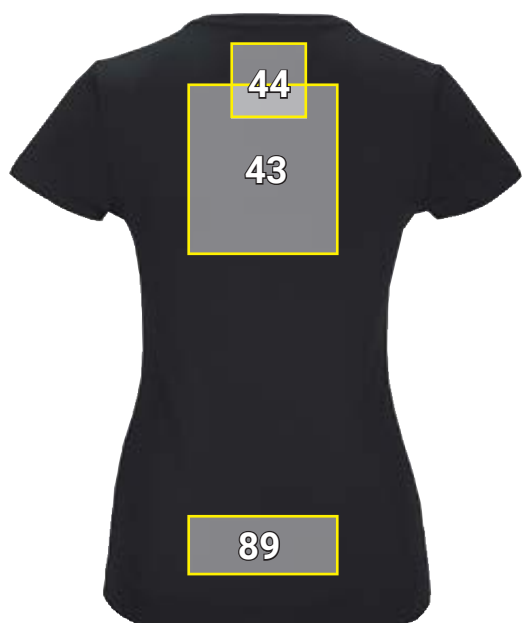

# E.S. FUNCTIONEEL T-SHIRT POLY COTTON, DAMES\*

Plaatsingsvoorstel e.s. Functioneel T-shirt poly cotton, dames		Standaard afmetingen (breedte x hoogte in cm)		
Nr	Plaatsing	Direct ingeborduurd	Transferdruk	Zeefdruk
1	Borstzijde links	10 x 4,5	10 x 10	10 x 10
11	Linker bovenarm	—	10 x 3	—
16	Borstzijde rechts	10 x 4,5	10 x 10	10 x 10
26	Rechter bovenarm	—	10 x 3	—
32	Borst centraal	—	25 x 30	25 x 30
43	Rug centraal	25 x 10	25 x 30	25 x 30
44	Nek centraal	10 x 4,5	10 x 10	10 x 10
89	onderste gedeelte rug	—	25 x 10	—

\*Kleurvoorbeeld/ aanbrengen van reclame mogelijk op alle artikelkleuren!  
De afbeelding dient uitsluitend ter illustratie.