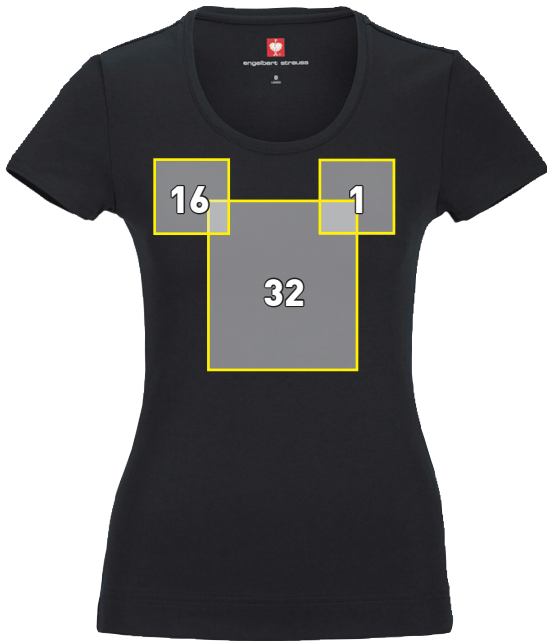

engelbert strauss
enjoy work.

e.s. Functionele T-shirt poly cotton, dames*

Plaatsingssuggesties e.s. Functionele T-shirt poly cotton, dames		Standaardmaten (Breedte x Hoogte in cm)		
Nr	Plaats	Directe Borduring	Transfer bedrukking	Zeefdruk
1	Linker borstzijde	10 x 4,5	10 x 10	10 x 10
11	Linker bovenarm	—	10 x 3	—
16	Rechter borstzijde	10 x 4,5	10 x 10	10 x 10
26	Rechter bovenarm	—	10 x 3	—
32	Op het midden van de borst	—	25 x 30	25 x 30
43	Op het midden van de rug	—	25 x 30	25 x 30
44	Op het midden van de nek	10 x 4,5	10 x 10	—
89	Onderste gedeelte van de rug	—	25 x 10	—