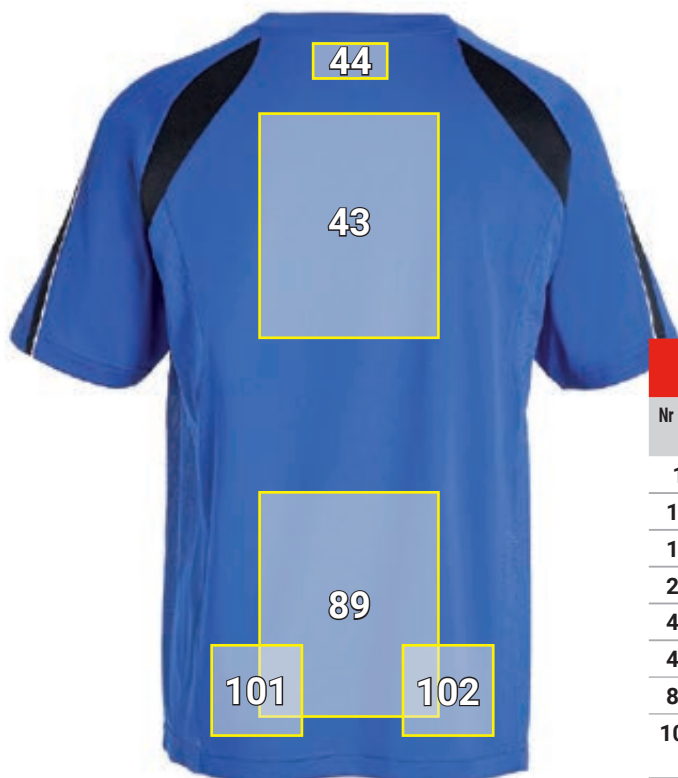

E.S. FUNKTIONEEL T-SHIRT POLY SILVERFRESH*

Plaatsingsvoorstel e.s. Funktioneel T-Shirt poly Silverfresh		Standaard afmetingen (breedte x hoogte in cm)		
Nr	Plaatsing	Direct ingeborduurd	Transferdruk	Zeefdruk
1	Borstzijde links	10 x 4,5	10 x 10	10 x 10
10	Boven linkerboord	10 x 4,5	10 x 10	10 x 10
16	Borstzijde rechts	10 x 4,5	10 x 10	10 x 10
25	Boven rechterboord	10 x 4,5	10 x 10	10 x 10
43	Rug centraal	—	25 x 30	24 x 30
44	Nek centraal	10 x 4,5	10 x 5	—
89	onderste gedeelte rug	—	25 x 25	24 x 30
101	Achterzijde links boven zoom / boord	10 x 4,5	10 x 10	10 x 10
102	Achterzijde rechts boven zoom / boord	10 x 4,5	10 x 10	10 x 10

*Kleurvoorbeeld/ aanbrengen van reclame mogelijk op alle artikelkleuren!
De afbeelding dient uitsluitend ter illustratie.