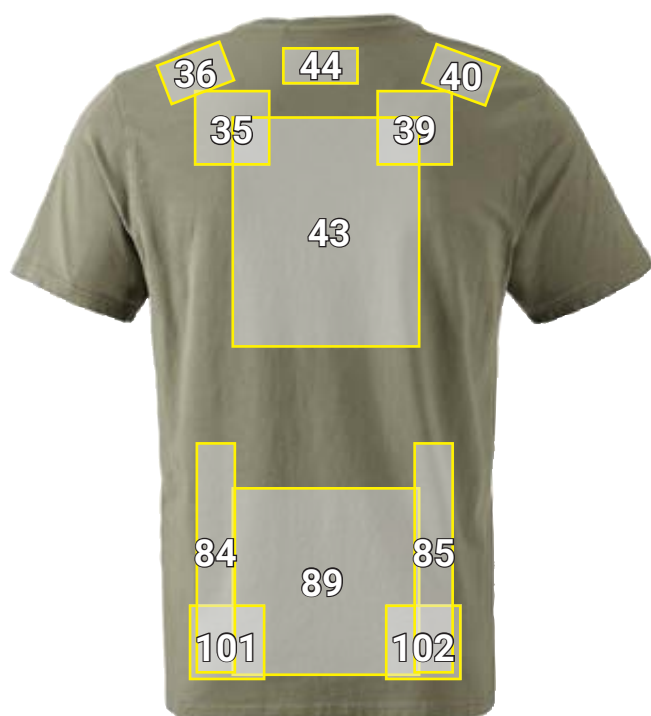

T-SHIRT E.S.MOTION TEN PURE*

Nr	Plaatsingsvoorstel T-Shirt e.s.motion ten pure	Standaard afmetingen (breedte x hoogte in cm)			
		Direct ingeborduurd	Geborduurd embleem	Transferdruk	Zeefdruk
11	Linker bovenarm	10 x 4,5	10 x 5	10 x 10	10 x 5
16	Borstzijde rechts	10 x 8	10 x 10	10 x 10	10 x 10
26	Rechter bovenarm	10 x 4,5	10 x 5	10 x 10	10 x 5
35	Linker schouderblad	10 x 4,5	10 x 10	10 x 10	10 x 10
36	Rug links schoudernaad	10 x 4,5	10 x 5	10 x 5	—
39	Rechter schouderblad	10 x 4,5	10 x 10	10 x 10	10 x 10
40	Rug rechts schoudernaad	10 x 4,5	10 x 5	10 x 5	—
43	Rug centraal	25 x 10	30 x 15	30 x 30	30 x 30
44	Nek centraal	10 x 4,5	10 x 10	10 x 10	10 x 5
84	Rug zijkant links	3 x 22	—	5 x 30	5 x 30
85	Rug zijkant rechts	3 x 22	—	5 x 30	5 x 30
89	onderste gedeelte rug	25 x 10	—	25 x 25	25 x 25
101	Achterzijde links boven zoom / boord	10 x 8	10 x 10	10 x 10	10 x 10
102	Achterzijde rechts boven zoom / boord	10 x 8	10 x 10	10 x 10	10 x 10

*Kleurvoorbeeld/ aanbrengen van reclame mogelijk op alle artikelkleuren!
De afbeelding dient uitsluitend ter illustratie.