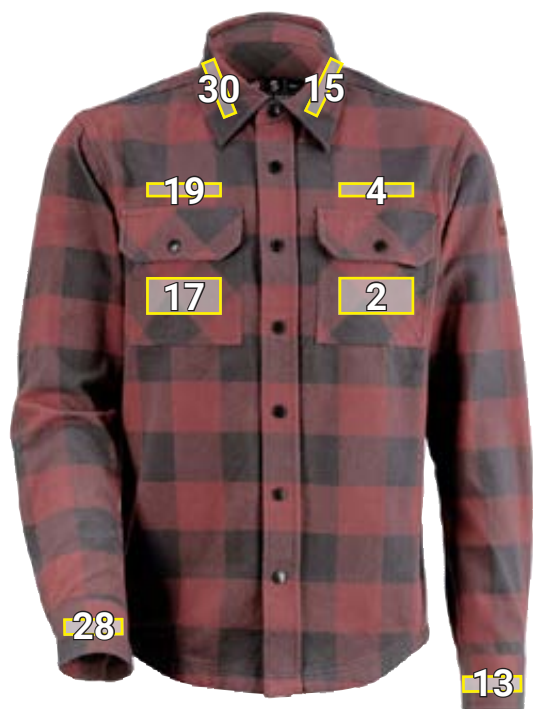

RUITJESHEMD E.S.ICONIC*

Nr	Plaatsing	Standaard afmetingen (breedte x hoogte in cm)		
		Direct ingeborduurd ^{a)}	Geborduurd embleem ^{a)}	Transferdruk ^{a)}
2	Borstzak links	—	5 x 5	10 x 5
4	Boven borstzak links	10 x 2	10 x 2	10 x 2
13	Linker mouwmanchet	8 x 2	—	8 x 2
15	Linker kraag	7 x 3	—	8 x 3
17	Borstzak rechts	—	5 x 5	10 x 5
19	Boven borstzak rechts	10 x 2	10 x 2	10 x 2
26	Rechter bovenarm	10 x 4,5	10 x 5	10 x 5
28	Rechter mouwmanchet	8 x 2	—	8 x 2
30	Rechter kraag	7 x 3	—	8 x 3
44	Nek centraal	10 x 4,5	10 x 5	—
83	Bovenrugstuk centraal	22 x 3	20 x 5	30 x 5
87	Rug centraal onder bovenrugstuk / naad	28 x 10	20 x 10	30 x 15
89	onderste gedeelte rug	28 x 10	20 x 10	30 x 15

^{a)}Plaatsing vindt plaats op de kleurovergang.

*Kleurvoorbeeld/ aanbrengen van reclame mogelijk op alle artikelkleuren!
De afbeelding dient uitsluitend ter illustratie.