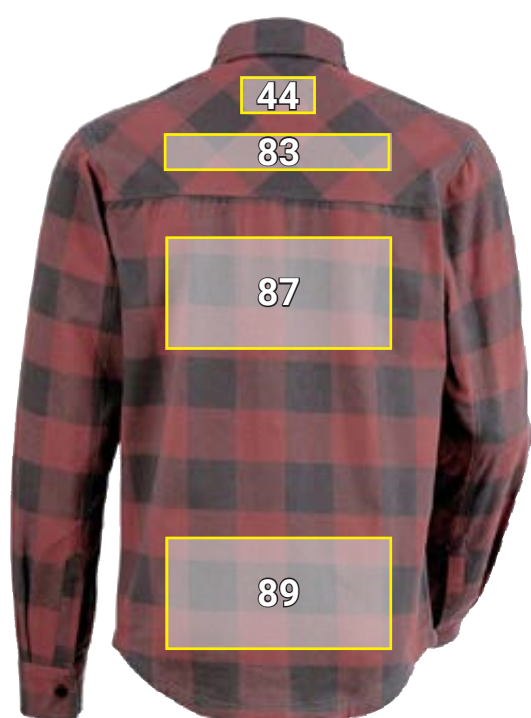

RUITJESHEMD E.S.ICONIC*

Nr	Plaatsing	Standaard afmetingen (breedte x hoogte in cm)		
		Direct ingeborduurd ^{a)}	Geborduurd embleem ^{a)}	Transferdruk ^{a)}
2	Borstzak links	—	5 x 5	10 x 5
4	Boven borstzak links	10 x 2	10 x 2	10 x 2
13	Linker mouwmanchet	8 x 2	—	8 x 2
15	Linker kraag	7 x 3	—	8 x 3
17	Borstzak rechts	—	5 x 5	10 x 5
19	Boven borstzak rechts	10 x 2	10 x 2	10 x 2
26	Rechter bovenarm	10 x 4,5	10 x 5	10 x 5
28	Rechter mouwmanchet	8 x 2	—	8 x 2
30	Rechter kraag	7 x 3	—	8 x 3
44	Nek centraal	10 x 4,5	10 x 5	—
83	Bovenrugstuk centraal	22 x 3	20 x 5	30 x 5
87	Rug centraal onder bovenrugstuk / naad	28 x 10	20 x 10	30 x 15
89	onderste gedeelte rug	28 x 10	20 x 10	30 x 15

^{a)}Plaatsing vindt plaats op de kleurovergang.

*Kleurvoorbeeld/ aanbrengen van reclame mogelijk op alle artikelkleuren!
De afbeelding dient uitsluitend ter illustratie.