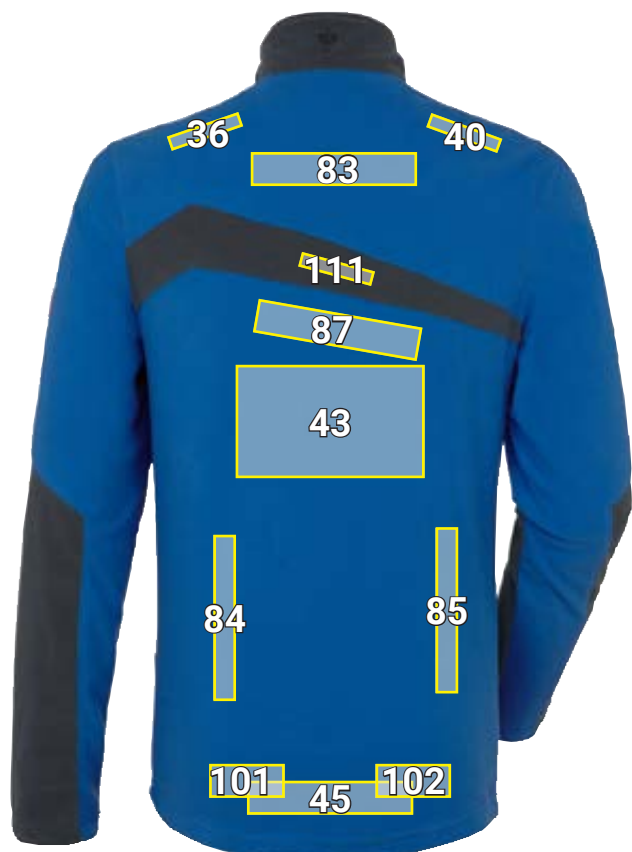

FLEECE SCHIPPERSTRUI E.S.MOTION 2020*

Plaatsingsvoorstel Fleece schipperstrui e.s.motion 2020		Standaard afmetingen (breedte x hoogte in cm)		
Nr	Plaatsing	Direct ingeborduurd	Geborduurd embleem	Lasergravure ^{a)}
7	Voorzijde links schoudernaad ^{b)}	10 x 2	—	Individueel plaatsbaar, ook mogelijk boven ritsen en naden
22	Voorzijde rechts schoudernaad ^{b)}	10 x 2	—	
23	Zijdelings rechts	3 x 22	—	
26	Rechter bovenarm	10 x 4,5	10 x 10	
36	Rug links schoudernaad ^{b)}	10 x 2	—	
40	Rug rechts schoudernaad ^{b)}	10 x 2	—	
43	Rug centraal	25 x 15	—	
45	Rug boven zoom/boord centraal	22 x 3	—	
83	Bovenrugstuk centraal	22 x 3	—	
84	Rug zijkant links	3 x 22	—	
85	Rug zijkant rechts	3 x 22	—	
87	Rug centraal onder bovenrugstuk / naad ^{b)}	22 x 3	—	
95	rechter borstzijde onder naad ^{b)}	10 x 4,5	10 x 10	
96	rechter borstzijde boven naad ^{b)}	10 x 4,5	10 x 10	
101	Achterzijde links boven zoom / boord	10 x 4,5	—	
102	Achterzijde rechts boven zoom / boord	10 x 4,5	—	
103	Schouderinzet links voorkant ^{b)}	10 x 2	—	
104	Schouderinzet rechts voorkant ^{b)}	10 x 2	—	
111	Ruginzet centraal ^{b)}	10 x 2	—	

^{a)} Niet aanbevolen op witte en zwarte artikelen

^{b)} Het motief wordt parallel aan de naad/schuin geplaatst.

*Kleurvoorbeeld/ aanbrengen van reclame mogelijk op alle artikelkleuren!
De afbeelding dient uitsluitend ter illustratie.