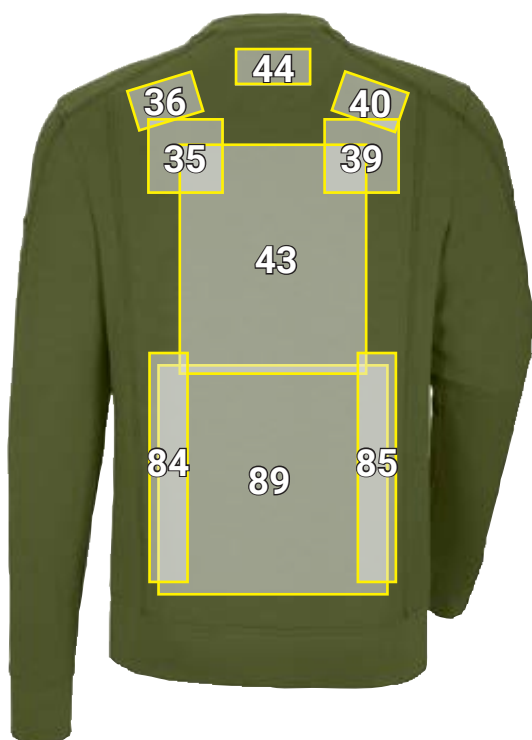

SWEATSHIRT COTTON SLUB E.S.ROUGHTOUGH*

Plaatsingsvoorstel Sweatshirt cotton slub e.s.roughtough		Standaard afmetingen (breedte x hoogte in cm)			
Nr	Plaatsing	Direct ingeborduurd	Geborduurd embleem	Transferdruk	Zeefdruk
1	Borstzijde links	10 x 8	10 x 10	10 x 10	10 x 10
7	Voorzijde links schoudernaad	8 x 5	—	8 x 5	—
8	Zijdelings links	3 x 22	—	3 x 20	—
9	Borstzijde links vanaf de schoudernaad	—	—	3 x 20	—
10	Boven linkerboord	10 x 8	—	10 x 10	—
16	Borstzijde rechts	10 x 8	10 x 10	10 x 10	10 x 10
22	Voorzijde rechts schoudernaad	8 x 5	—	8 x 5	—
23	Zijdelings rechts	3 x 22	—	3 x 25	—
24	Borstzijde rechts vanaf de schoudernaad	—	—	3 x 25	—
25	Boven rechterboord	10 x 8	—	10 x 10	—
32	Borst centraal	25 x 10	—	30 x 30	25 x 30
35	Linker schouderblad	10 x 4,5	—	10 x 10	—
36	Rug links schoudernaad	—	—	8 x 5	—
39	Rechter schouderblad	10 x 4,5	—	10 x 10	—
40	Rug rechts schoudernaad	—	—	8 x 5	—
43	Rug centraal	25 x 10	—	25 x 30	25 x 30
44	Nek centraal	10 x 4,5	10 x 5	10 x 3	—
84	Rug zijkant links	3 x 22	—	5 x 30	—
85	Rug zijkant rechts	3 x 22	—	5 x 30	—
89	onderste gedeelte rug	25 x 10	—	25 x 15	—

*Kleurvoorbeeld/ aanbrengen van reclame mogelijk op alle artikelkleuren!
De afbeelding dient uitsluitend ter illustratie.