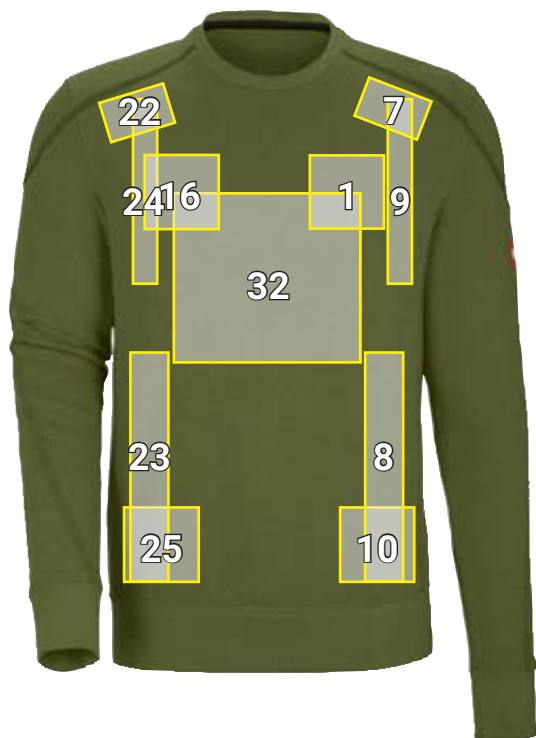

SWEATSHIRT COTTON SLUB E.S.ROUGHTOUGH*

Plaatsingsvoorstel Sweatshirt cotton slub e.s.roughtough		Standaard afmetingen (breedte x hoogte in cm)			
Nr	Plaatsing	Direct ingeborduurd	Geborduurd embleem	Transferdruk	Zeefdruk
1	Borstzijde links	10 x 8	10 x 10	10 x 10	10 x 10
7	Voorzijde links schoudernaad	8 x 5	—	8 x 5	—
8	Zijdelings links	3 x 22	—	3 x 20	—
9	Borstzijde links vanaf de schoudernaad	—	—	3 x 20	—
10	Boven linkerboord	10 x 8	—	10 x 10	—
16	Borstzijde rechts	10 x 8	10 x 10	10 x 10	10 x 10
22	Voorzijde rechts schoudernaad	8 x 5	—	8 x 5	—
23	Zijdelings rechts	3 x 22	—	3 x 25	—
24	Borstzijde rechts vanaf de schoudernaad	—	—	3 x 25	—
25	Boven rechterboord	10 x 8	—	10 x 10	—
32	Borst centraal	25 x 10	—	30 x 30	25 x 30
35	Linker schouderblad	10 x 4,5	—	10 x 10	—
36	Rug links schoudernaad	—	—	8 x 5	—
39	Rechter schouderblad	10 x 4,5	—	10 x 10	—
40	Rug rechts schoudernaad	—	—	8 x 5	—
43	Rug centraal	25 x 10	—	25 x 30	25 x 30
44	Nek centraal	10 x 4,5	10 x 5	10 x 3	—
84	Rug zijkant links	3 x 22	—	5 x 30	—
85	Rug zijkant rechts	3 x 22	—	5 x 30	—
89	onderste gedeelte rug	25 x 10	—	25 x 15	—

*Kleurvoorbeeld/ aanbrengen van reclame mogelijk op alle artikelkleuren!
De afbeelding dient uitsluitend ter illustratie.