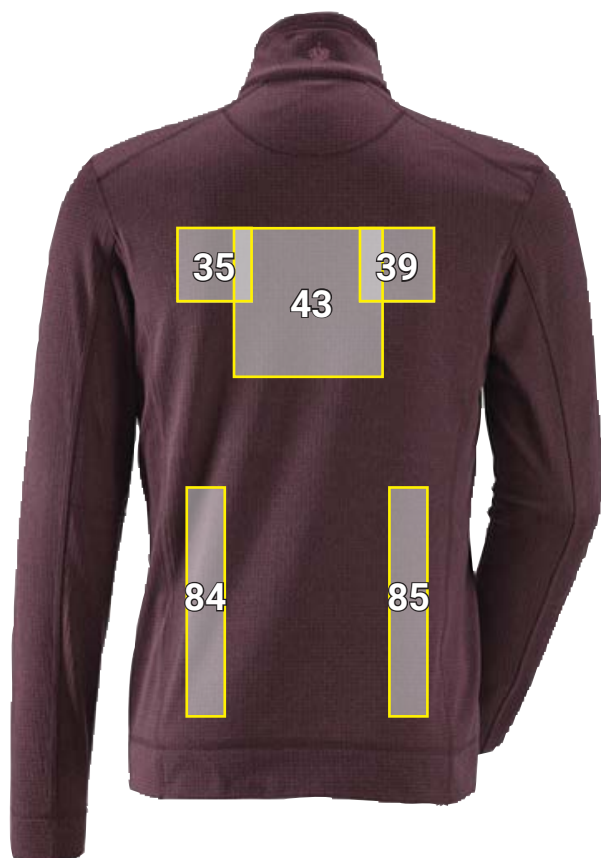

SCHIPPERSTRUI CLIMACELL E.S.DYNASHIELD*

Plaatsingsvoorstel Schipperstrui climacell e.s.dynashield		Standaard afmetingen (breedte x hoogte in cm)		
Nr	Plaatsing	Direct ingeborduurd	Geborduurd embleem	Transferdruk
26	Rechter bovenarm	10 x 4,5	10 x 10	10 x 10
35	Linker schouderblad	10 x 4,5	10 x 10	10 x 10
39	Rechter schouderblad	10 x 4,5	10 x 10	10 x 10
43	Rug centraal	20 x 10	20 x 10	25 x 25
84	Rug zijkant links	3 x 22	—	5 x 30
85	Rug zijkant rechts	3 x 22	—	5 x 30
88	linker borstzijde boven naad	10 x 2	10 x 2	10 x 2
95	rechter borstzijde onder naad	10 x 4,5	10 x 10	—
96	rechter borstzijde boven naad	10 x 2	10 x 2	10 x 2

*Kleurvoorbeeld/ aanbrengen van reclame mogelijk op alle artikelkleuren!
De afbeelding dient uitsluitend ter illustratie.