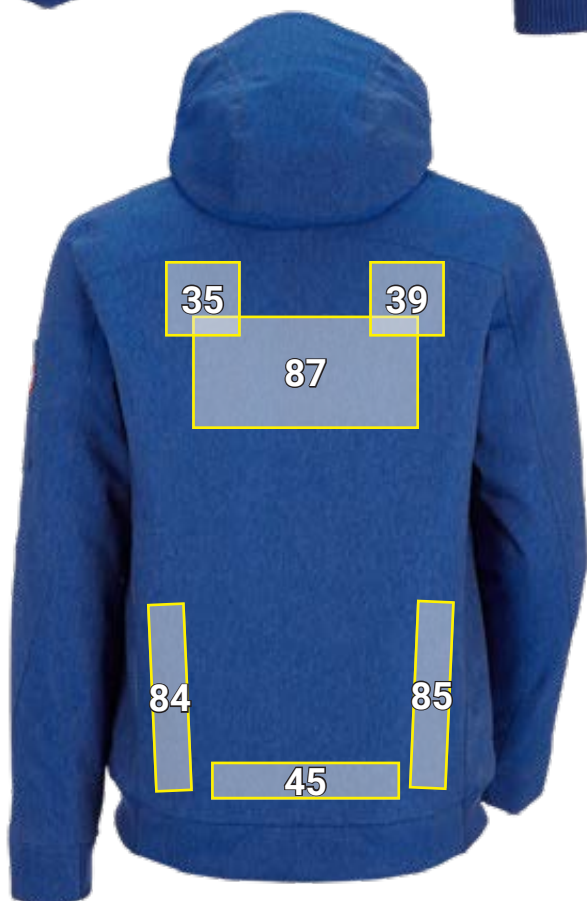

# WINTER FUNCTIONEEL PILOTJACK E.S.MOTION DENIM\*

| Plaatsingsvoorstel<br>Winter functioneel pilotjack e.s.motion denim |  | Standaard afmetingen<br>(breedte x hoogte in cm) |              |
|---|--|--|--------------|
| Nr  | Plaatsing                              | Geborduurd<br>embleem                            | Transferdruk |
| 2   | Borstzak links                         | 10 x 5   | 10 x 8       |
| 33  | Afdekking ritssluiting                 | —  | 2 x 30       |
| 35  | Linker schouderblad                    | —  | 10 x 10      |
| 39  | Rechter schouderblad                   | —  | 10 x 10      |
| 45  | Rug boven zoom/boord centraal          | —  | 25 x 5       |
| 84  | Rug zijkant links                      | —  | 5 x 30       |
| 85  | Rug zijkant rechts                     | —  | 5 x 30       |
| 87  | Rug centraal onder bovenrugstuk / naad | —  | 30 x 15      |
| 91  | rechter bovenarm verticaal             | —  | 5 x 15       |
| 95  | rechter borstzijde onder naad          | —  | 10 x 8       |

\*Kleurvoorbeeld/ aanbrengen van reclame mogelijk op alle artikelkleuren!  
De afbeelding dient uitsluitend ter illustratie.