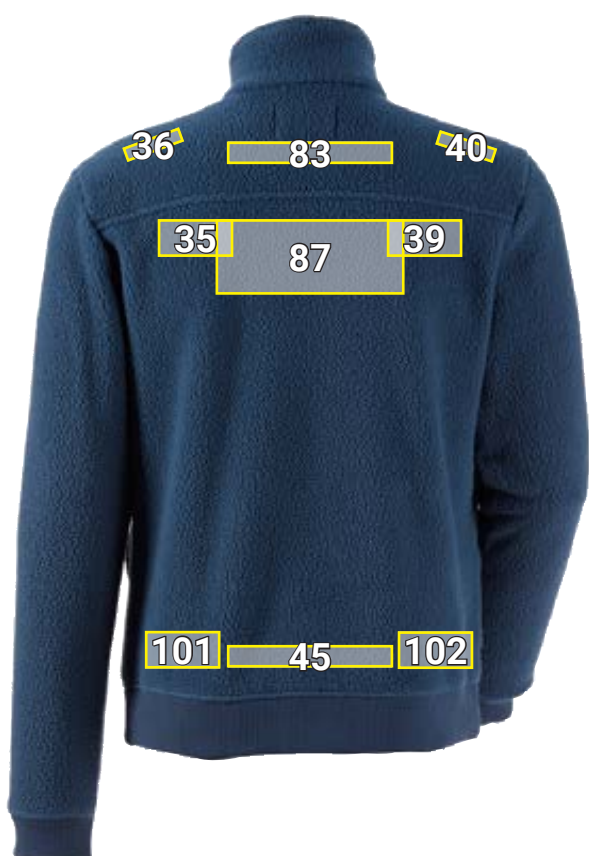

# FLEECEVACHTJACK E.S.VINTAGE\*

Plaatsingsvoorstel Fleecevachtjack e.s.vintage		Standaard afmetingen (breedte x hoogte in cm)	
Nr	Plaatsing	Direct ingebordurd	Gebordurd embleem
7	Voorzijde links schoudernaad	8 x 2	8 x 2
22	Voorzijde rechts schoudernaad	8 x 2	8 x 2
26	Rechter bovenarm	10 x 4,5	10 x 5
35	Linker schouderblad	10 x 8	10 x 8
36	Rug links schoudernaad	8 x 2	8 x 2
39	Rechter schouderblad	10 x 8	10 x 8
40	Rug rechts schoudernaad	8 x 2	8 x 2
45	Rug boven zoom/boord centraal	22 x 3	—
83	Bovenrugstuk centraal	22 x 3	—
87	Rug centraal onder bovenrugstuk / naad	25 x 10	25 x 10
88	linker borstzijde boven naad	10 x 2	10 x 2
95	rechter borstzijde onder naad	8 x 5	8 x 5
96	rechter borstzijde boven naad	10 x 2	10 x 2
101	Achterzijde links boven zoom / boord	10 x 4,5	10 x 5
102	Achterzijde rechts boven zoom / boord	10 x 4,5	10 x 5
113	Linker borstzijde onder naad	8 x 5	8 x 5

\*Kleurvoorbeeld/ aanbrengen van reclame mogelijk op alle artikelkleuren!  
De afbeelding dient uitsluitend ter illustratie.