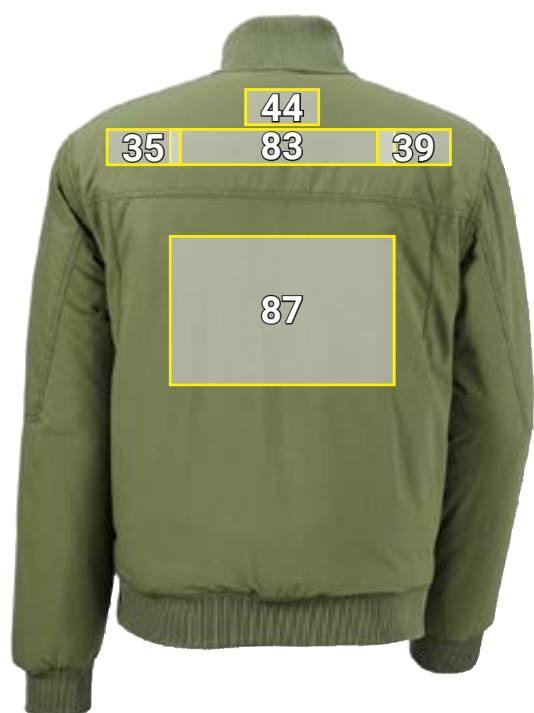

PILOTJACK E.S.ICONIC*

Nr	Plaatsing	Standaard afmetingen (breedte x hoogte in cm)		
		Direct ingeborduurd	Geborduurd embleem	Transferdruk
2	Borstzak links	—	8 x 8	10 x 10
6	Zak onder links	—	8 x 5	8 x 8
16	Borstzijde rechts	10 x 4,5	10 x 5	10 x 10
21	Zak onder rechts	—	8 x 5	8 x 8
26	Rechter bovenarm	—	10 x 5	10 x 10
35	Linker schouderblad	10 x 4,5	10 x 5	10 x 5
39	Rechter schouderblad	10 x 4,5	10 x 5	10 x 5
44	Nek centraal	10 x 4,5	10 x 5	10 x 5
83	Bovenrugstuk centraal	22 x 3	20 x 5	30 x 5
87	Rug centraal onder bovenrugstuk / naad	28 x 10	20 x 10	30 x 20
91	rechter bovenarm verticaal	—	—	5 x 20
97	Rechter onderarm verticaal	—	—	5 x 15
98	Linker onderarm verticaal	—	—	5 x 15
177	Klepzak linksonder	10 x 4,5	10 x 5	10 x 3
178	Klepzak rechtsonder	10 x 4,5	10 x 5	10 x 3

*Kleurvoorbeeld/ aanbrenge van reclame mogelijk op alle artikelkleuren!
De afbeelding dient uitsluitend ter illustratie.