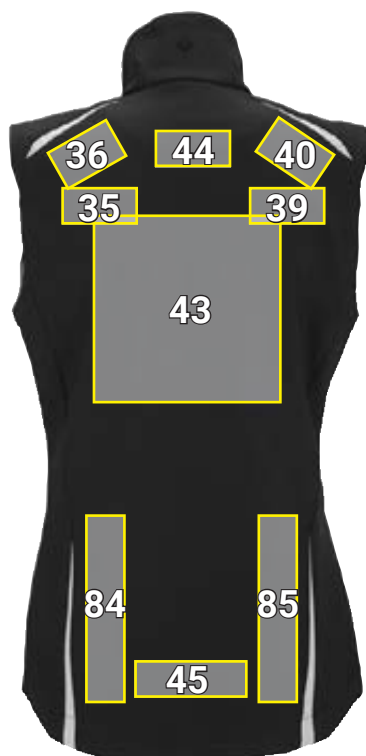

SOFTSHELL-BODYWARMER E.S.MOTION 2020, DAMES*

Nr	Plaatsing	Standaard afmetingen (breedte x hoogte in cm)			
		Direct ingeborduurd	Geborduurd embleem	Transferdruk	Lasergravure ^{a)}
2	Borstzak links	—	5 x 5	6 x 6	Individueel plaatsbaar, ook mogelijk boven ritsen en naden
35	Linker schouderblad	10 x 4,5	10 x 5	10 x 5	
36	Rug links schoudernaad	10 x 4,5	—	10 x 2	
39	Rechter schouderblad	10 x 4,5	10 x 5	10 x 5	
40	Rug rechts schoudernaad	10 x 4,5	—	10 x 2	
43	Rug centraal	22 x 10	20 x 10	25 x 25	
44	Nek centraal	10 x 4,5	—	10 x 2	
45	Rug boven zoom/boord centraal	15 x 3	—	15 x 5	
73	Rechts verticaal parallel aan de rits	3 x 20	—	5 x 20	
84	Rug zijkant links	3 x 22	—	5 x 25	
85	Rug zijkant rechts	3 x 22	—	5 x 25	
88	linker borstzijde boven naad ^{b)}	10 x 2	10 x 2	10 x 2	
95	rechter borstzijde onder naad	10 x 4,5	10 x 5	10 x 5	
96	rechter borstzijde boven naad ^{b)}	10 x 2	10 x 2	10 x 2	

^{a)} Niet aanbevolen op witte en zwarte artikelen

^{b)} Plaatsing is verborgen bij een open bodywarmer.

*Kleurvoorbeeld/ aanbrengen van reclame mogelijk op alle artikelkleuren!
De afbeelding dient uitsluitend ter illustratie.