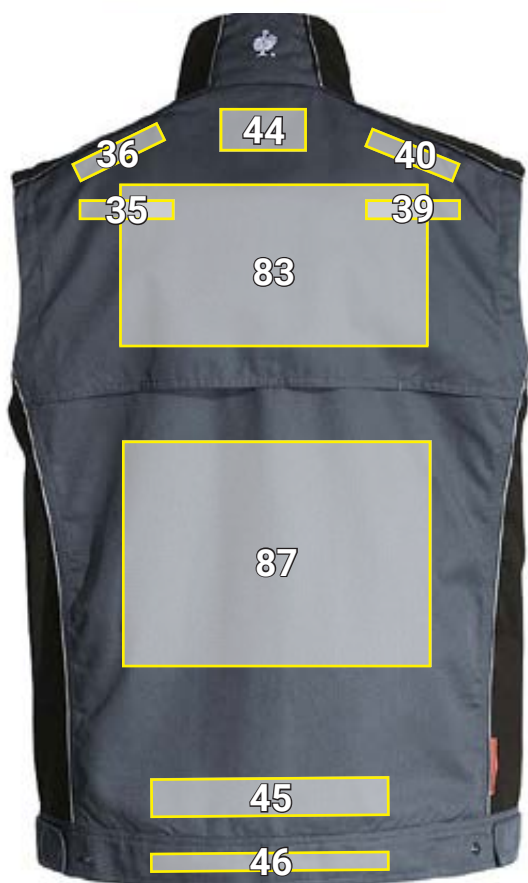

# BODYWARMER E.S.ACTIVE\*

Plaatsingsvoorstel Bodywarmer e.s.active		Standaard afmetingen (breedte x hoogte in cm)		
Nr	Plaatsing	Direct ingeborduurd	Geborduurd embleem	Transferdruk
2	Borstzak links	10 x 6	10 x 5	10 x 10
3	Klep links	10 x 2	10 x 2	—
4	Boven borstzak links <sup>a)</sup>	10 x 4,5	10 x 5	10 x 2
7	Voorzijde links schoudernaad <sup>a)</sup>	10 x 4,5	—	10 x 2
17	Borstzak rechts	10 x 6	10 x 5	10 x 10
18	Klep rechts	10 x 2	10 x 2	—
19	Boven borstzak rechts <sup>a)</sup>	10 x 4,5	10 x 5	10 x 2
22	Voorzijde rechts schoudernaad <sup>a)</sup>	10 x 4,5	—	10 x 2
35	Linker schouderblad	10 x 2	—	10 x 2
36	Rug links schoudernaad	10 x 4,5	—	10 x 2
39	Rechter schouderblad	10 x 2	—	10 x 2
40	Rug rechts schoudernaad	10 x 4,5	—	10 x 2
44	Nek centraal	—	—	10 x 5
45	Rug boven zoom/boord centraal	22 x 3	—	25 x 5
46	Boord achter	22 x 2	—	25 x 2
83	Bovenrugstuk centraal	30 x 13	30 x 10	30 x 16
87	Rug centraal onder bovenrugstuk / naad	—	30 x 10	30 x 30

<sup>a)</sup>Plaatsing is verborgen bij open jack/bodywarmer.

\*Kleurvoorbeeld/ aanbrengen van reclame mogelijk op alle artikelkleuren!  
De afbeelding dient uitsluitend ter illustratie.