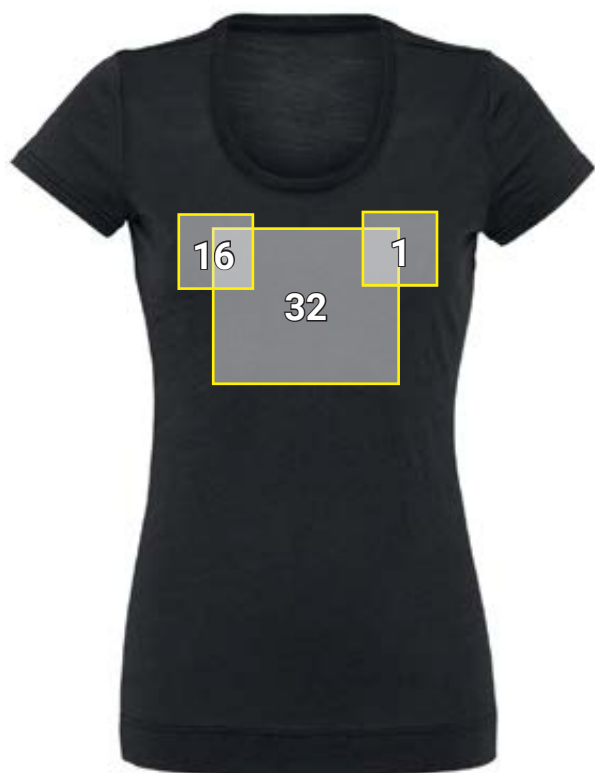

E.S. T-SHIRT MERINO LIGHT, DAMES*

Plaatsingsvoorstel e.s. T-Shirt Merino light, dames		Standaard afmetingen (breedte x hoogte in cm)
Nr	Plaatsing	Transferdruk
1	Borstzijde links	10 x 10
11	Linker bovenarm	10 x 5
16	Borstzijde rechts	10 x 10
26	Rechter bovenarm	10 x 5
32	Borst centraal	25 x 30
43	Rug centraal	25 x 30
44	Nek centraal	10 x 5
89	onderste gedeelte rug	25 x 25

*Kleurvoorbeeld/ aanbrengen van reclame mogelijk op alle artikelkleuren!
De afbeelding dient uitsluitend ter illustratie.