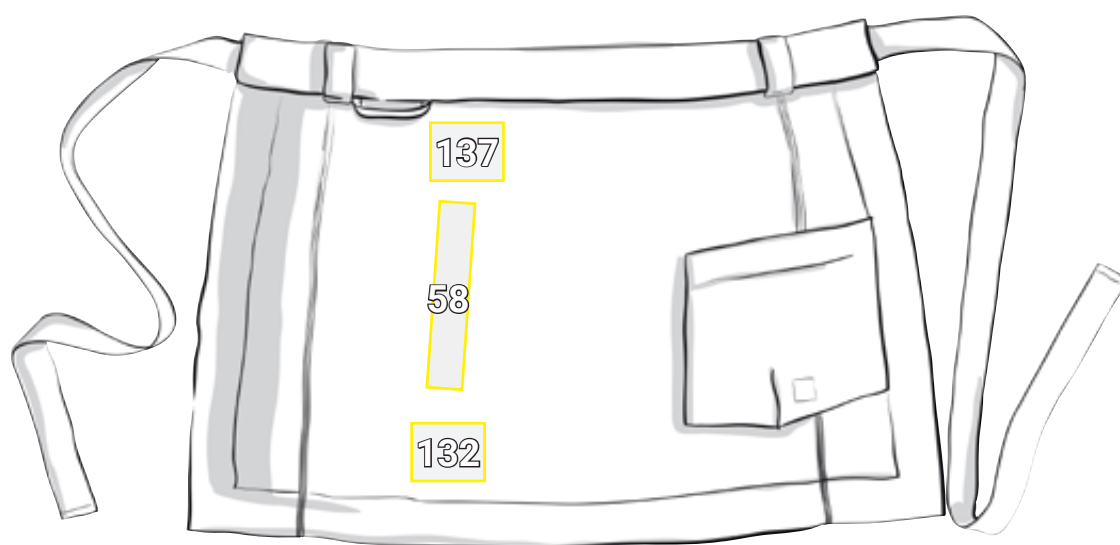

VOORBINDSCHORTEN E.S.FUSION, HEREN*

Plaatsingsvoorstel Voorbindschorten e.s.fusion, heren		Standaard afmetingen (breedte x hoogte in cm)			
Nr	Plaatsing	Direct ingeborduurd	Geborduurd embleem	Transferdruk	Zeefdruk
58	Rechter bovenbeen verticaal	10 x 8	—	10 x 30	10 x 30
132	Rechter broekspijp over zoom links van de naad	10 x 8	10 x 10	10 x 10	10 x 10
137	op het rechter bovenbeen hoogte broekzak	10 x 8	10 x 10	10 x 10	10 x 10

*Kleurvoorbeeld/ aanbrengen van reclame mogelijk op alle artikelkleuren!
De afbeelding dient uitsluitend ter illustratie.