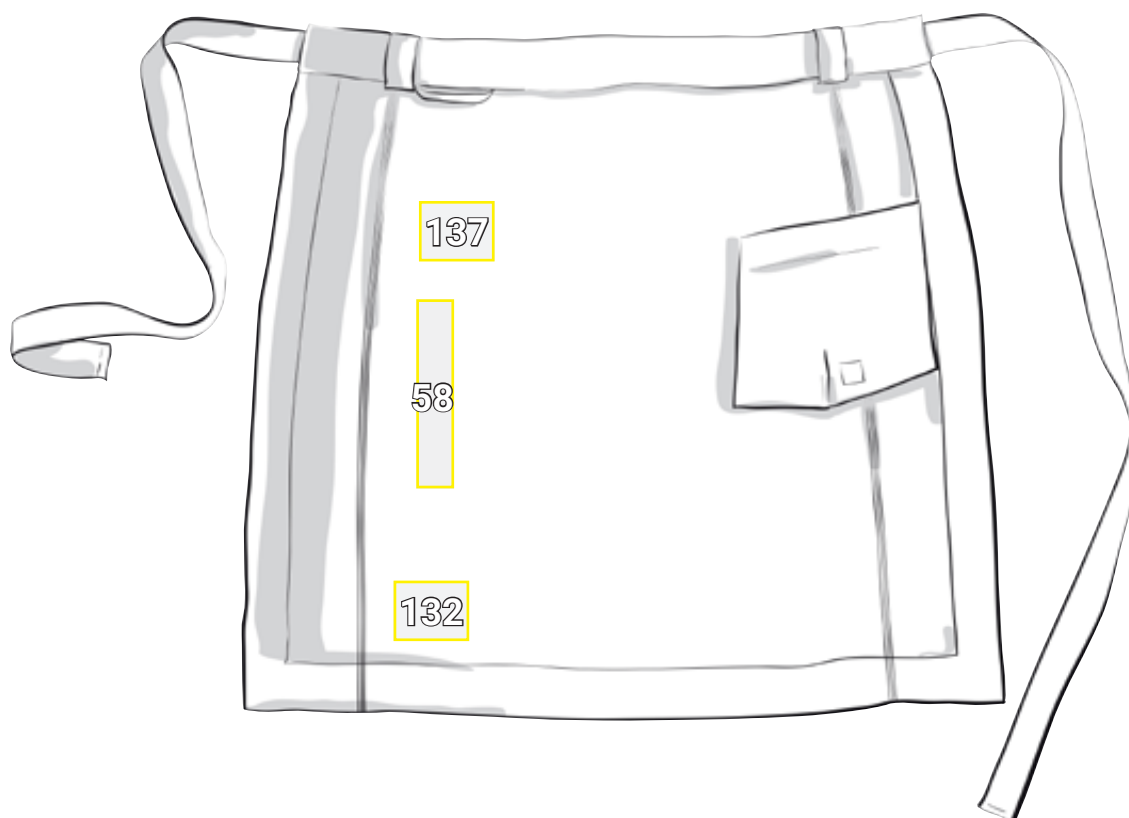

BISTROCHORT E.S.FUSION, HEREN*

Plaatsingsvoorstel Bistrochort e.s.fusion, heren		Standaard afmetingen (breedte x hoogte in cm)			
Nr	Plaatsing	Direct ingeborduurd	Geborduurd embleem	Transferdruk	Zeefdruk
58	Rechter bovenbeen verticaal	10 x 30	—	10 x 30	10 x 30
132	Rechter broekspijp over zoom links van de naad	10 x 8	10 x 10	10 x 10	10 x 10
137	op het rechter bovenbeen hoogte broekzak	10 x 8	10 x 10	10 x 10	10 x 10

*Kleurvoorbeeld/ aanbrengen van reclame mogelijk op alle artikelkleuren!
De afbeelding dient uitsluitend ter illustratie.