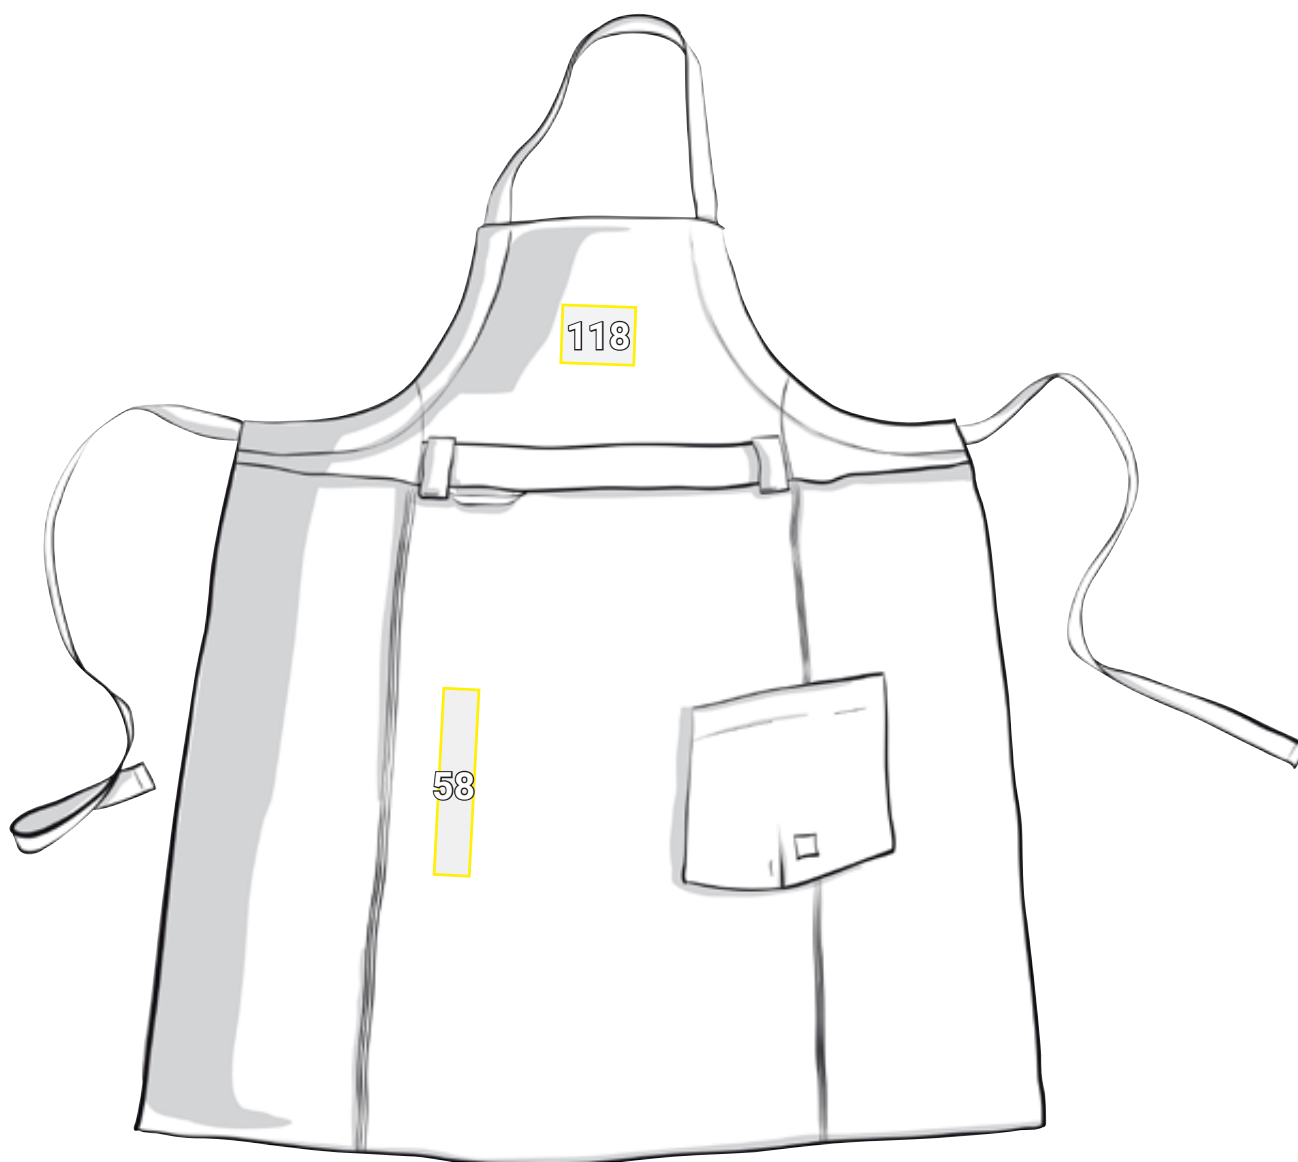

HALTERSCHORT E.S.FUSION, HEREN*

Plaatsingsvoorstel Halterschort e.s.fusion, heren		Standaard afmetingen (breedte x hoogte in cm)			
Nr	Plaatsing	Direct ingeborduurd	Geborduurd embleem	Transferdruk	Zeefdruk
58	Rechter bovenbeen verticaal	3 x 22	—	10 x 30	10 x 30
118	borststuk centraal	10 x 8	10 x 10	10 x 10	10 x 10

*Kleurvoorbeeld/ aanbrengen van reclame mogelijk op alle artikelkleuren!
De afbeelding dient uitsluitend ter illustratie.