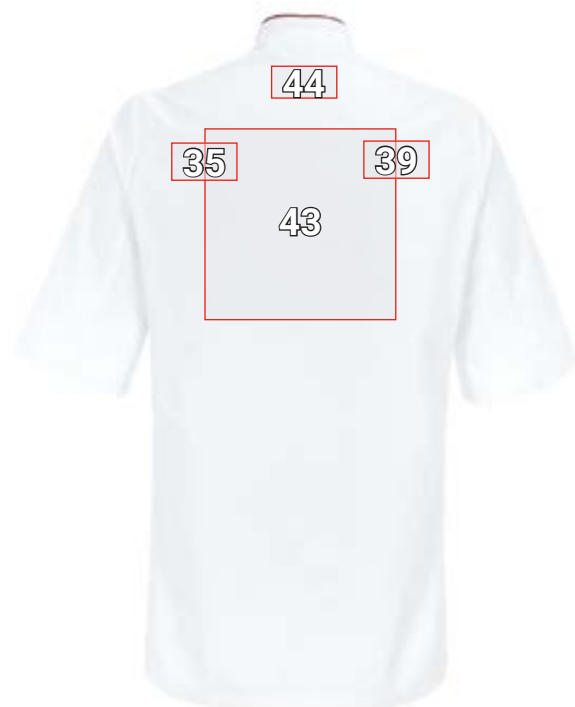

KOKSJAS MARSEILLE*

Plaatsingsvoorstel Koksjas Marseille		Standaard afmetingen (breedte x hoogte in cm)			
Nr	Plaatsing	Direct ingeborduurd	Geborduurd embleem	Transferdruk	Zeefdruk (kookecht)
4	Boven borstzak links	10 x 4,5	10 x 5	10 x 5	9 x 5
11	Linker bovenarm	—	10 x 4,5	10 x 5	—
15	Linker kraag	10 x 2	—	10 x 2	—
16	Borstzijde rechts	10 x 4,5	10 x 5	10 x 5	9 x 5
26	Rechter bovenarm	—	10 x 4,5	10 x 5	—
30	Rechter kraag	10 x 2	—	10 x 2	—
32	Borst centraal	10 x 4,5	—	10 x 5	—
35	Linker schouderblad	10 x 4,5	—	10 x 5	—
39	Rechter schouderblad	10 x 4,5	—	10 x 5	—
43	Rug centraal	30 x 13	30 x 10	30 x 20	30 x 20
44	Nek centraal	10 x 4,5	—	10 x 5	—

*Kleurvoorbeeld/ aanbrengen van reclame mogelijk op alle artikelkleuren!
De afbeelding dient uitsluitend ter illustratie.